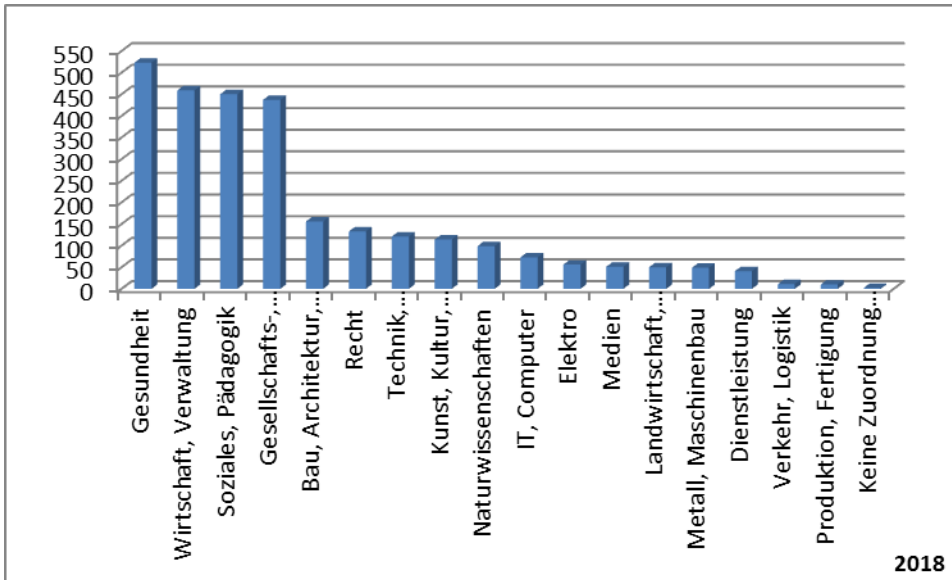

Verteilung nach Berufsgruppen akademisch in absoluten Zahlen: