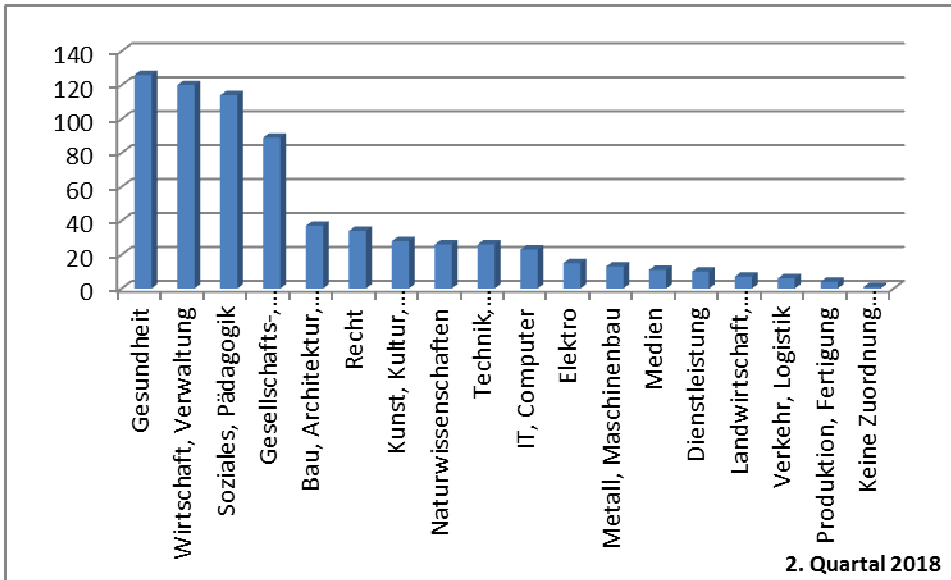

Verteilung nach Berufsgruppen akademisch in absoluten Zahlen: